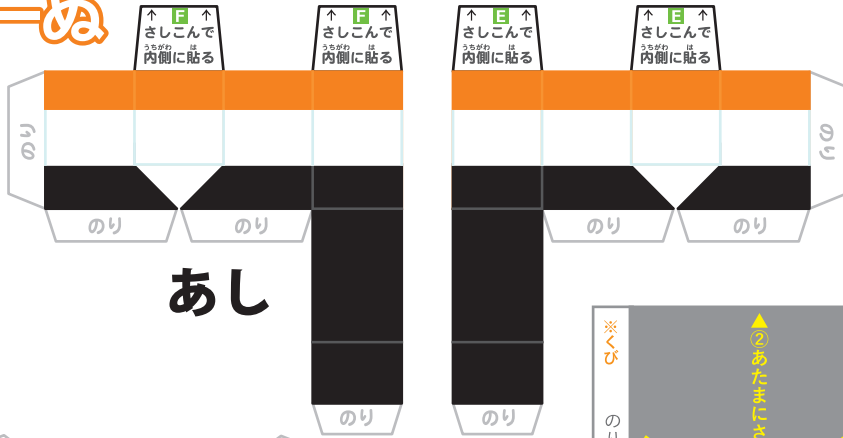

春の新生活  
ペーパー  
クラフト

# セーラー服 さよりーぬ

▲かんせいず▲

あし

からだ

あたま

くび

みみ

うで