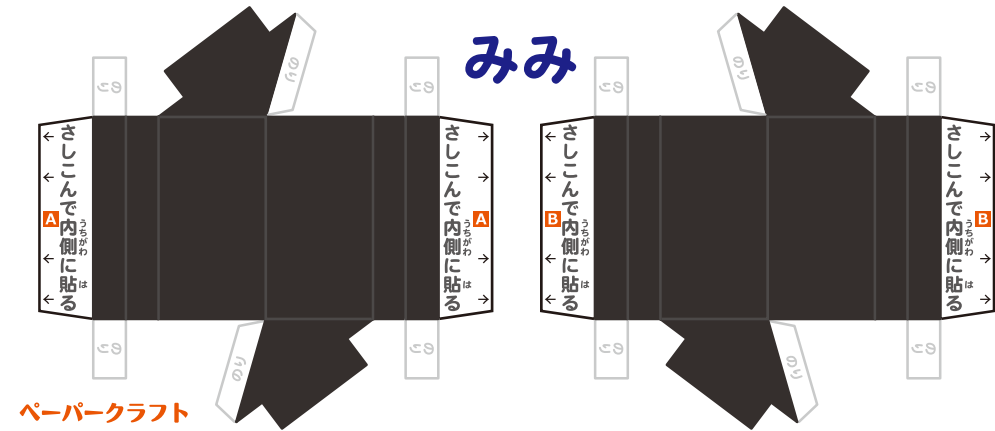

ペーパークラフト  
**さよりんく**  
**ブラック**

完成  
 かんせいす

↑ G ↑  
 きこみを入れる  
**からだと合体**  
 ↓ H ↓  
 きこみを入れる

※からだと合体させてから、一番さいごにのりづけ。