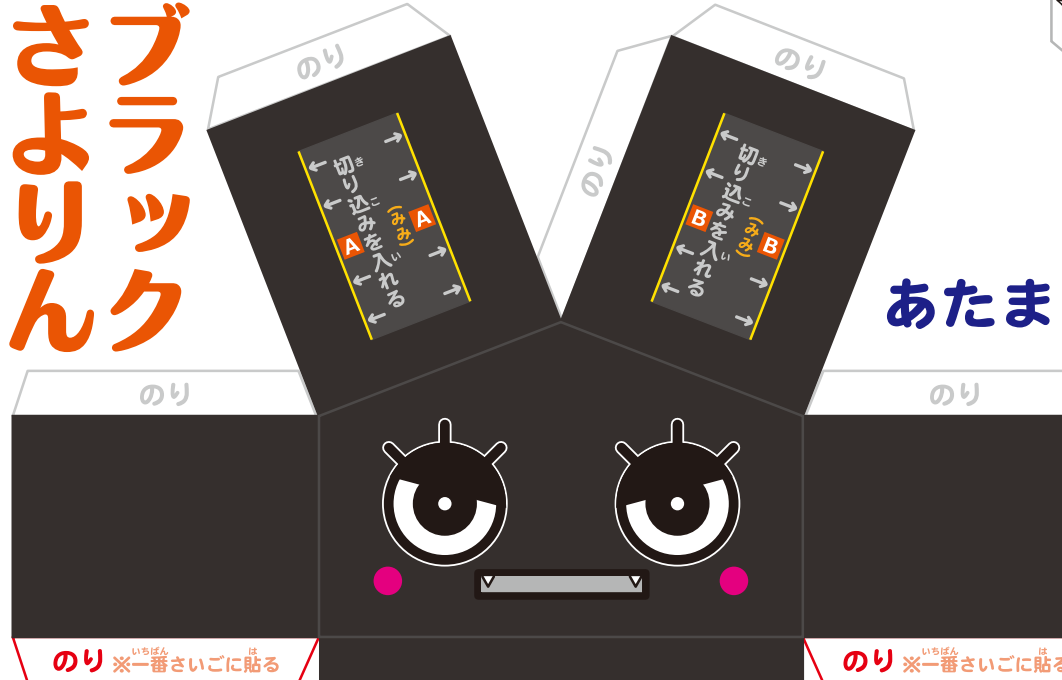

ペーパークラフト  
**さよりんく**  
**ブラック**

完成  
 かんせいす

↑ G ↑  
 きこみを入れる  
**からだと合体**  
 ↓ H ↓  
 きこみを入れる

※からだと合体させてから、一番さいごにのりづけ。