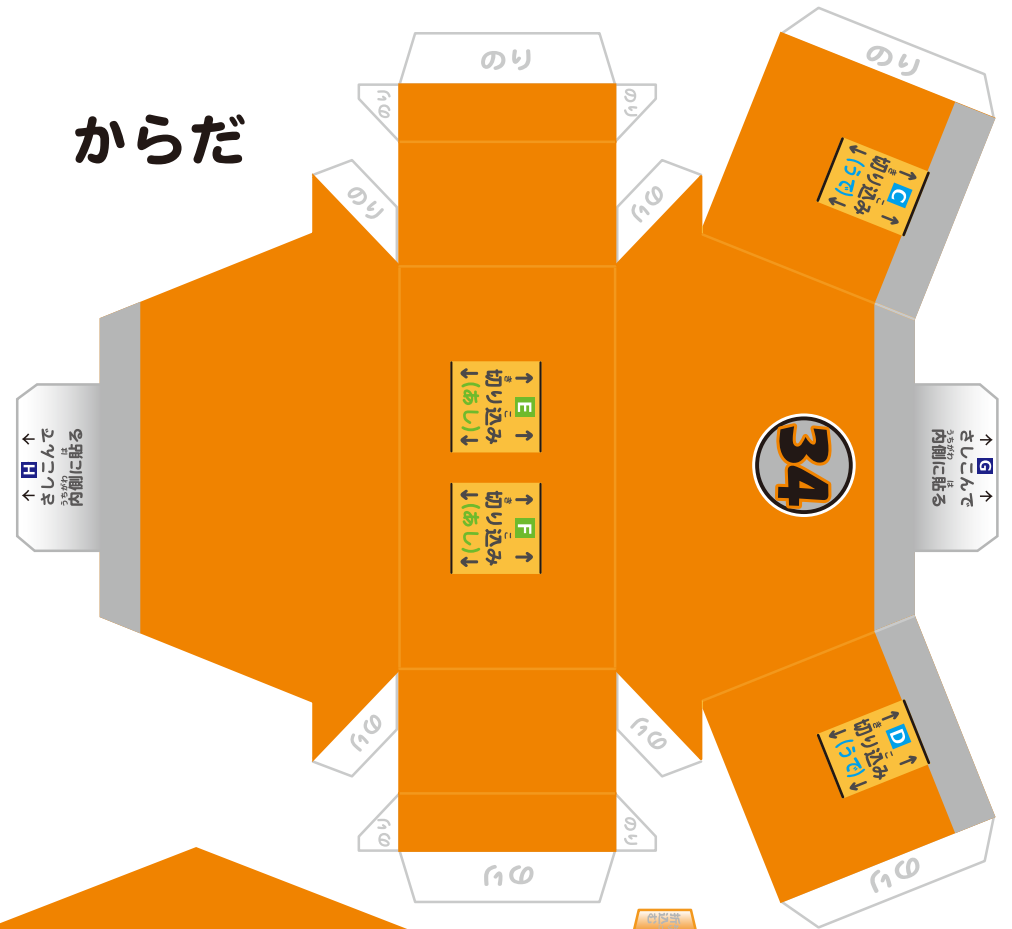

さよりーぬ

ペーパークラフト

あし

からだ

あたま

うで

完成図

のり ※一番さいごに貼る

のり ※一番さいごに貼る

↑ G ↑
切り込みを入れる
がったい
からだと合体
↓ H ↓
切り込みを入れる

のり ※一番さいごに貼る

※からだと合体させてから、
一番さいごに貼る。

みみ