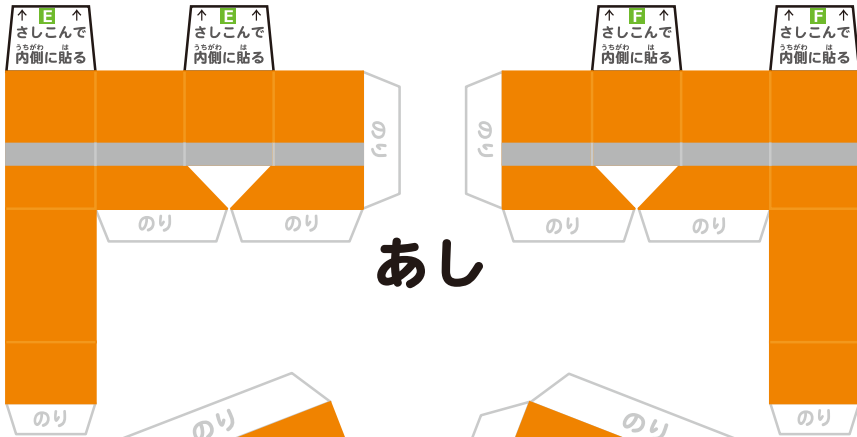

さよりーぬ

ペーパークラフト

あし

からだ

あたま

うで

完成図

のり ※一番さいごに貼る

のり ※一番さいごに貼る

↑ G ↑
切り込みを入れる
がったい
からだと合体
↓ H ↓
切り込みを入れる

のり ※一番さいごに貼る

※からだと合体させてから、
一番さいごに貼る。

みみ