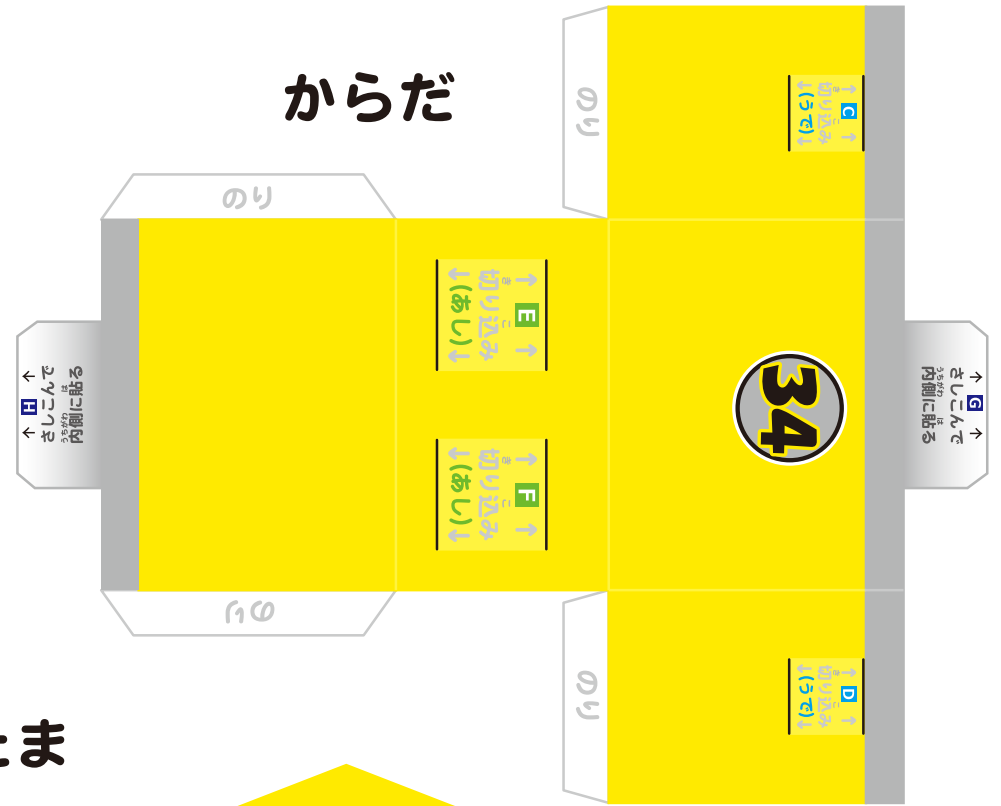

さよりん

ペーパークラフト

あし

からだ

あたま

うで

完成図
かんせいず

※からだと合体させてから、一番さいごにのりづけ。